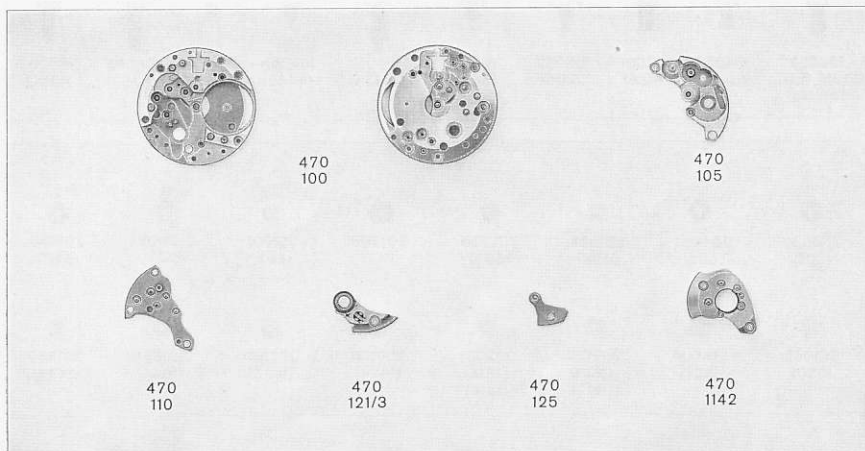

LONGINES

CALIBRE 470

CERT.
15-20

$6\frac{3}{4}''''$
Ancre - 32 rubis
Sans seconde
Automatique
Ah 19800

$6\frac{3}{4}''''$
Pallet-fork - 32 jewels
Without second
Automatic
W.p.h. (vibrations per hour) 19800

$6\frac{3}{4}''''$
Ancora - 32 rubies
Sin segundo
Automático
Ah (alternaciones horarias) 19800

$6\frac{3}{4}''''$
Anker - 32 Rubine
Ohne Sekunde
Automatisch
Ah (Halbschwingungen pro Stunde) 19800

$6\frac{3}{4}''''$
Ancora - 32 rubini
Senza secondi
Automatico
Ah (Alternanze orarie) 19800

470

LONGINES

									
470 166	580010 169/1 169/2	580011 169/2	470 180/1	470 195	470 201	470 210	470 220	470 240	470 250
									
470 260	470 300	470 307/1	470 324	470 325	470 358	470 364		470 401	
									
470 404	470 963	470 407	470 410	470 415	470 420	470 422	470 424	470 430	470 430
									
470 435	470 440	470 443	470 445	470 450	470 454	470 495	470 705	470 705	470 705
									
470 710	470 714	470 720	470 721	470 724	470 730	470 738	470 771		
									
470 1143	580010 1159	470 1481	470 1482	470 1535/1	470 1545/1				

									
106052 (5105) (5110) (5121/3)	106053 (5125)	107001 (5166)	105057 (5415)	160501 (5420)	106054 (5424)	106055 (5445)	104020 (5738/1)	106056 (5750)	106052 (51142)

							
203032 (601)	204031 (602)	201236 (605)	201236 (606)	201208 (610)	201201 (611)	201008 (615)	201030 (616)
							
201005 (620)	201004 (621)	202030 (1613) (1617)	202031 (1614) (1618)	202221 (1624)	202221 (1625)	201830 (1643)	201830 (1644)